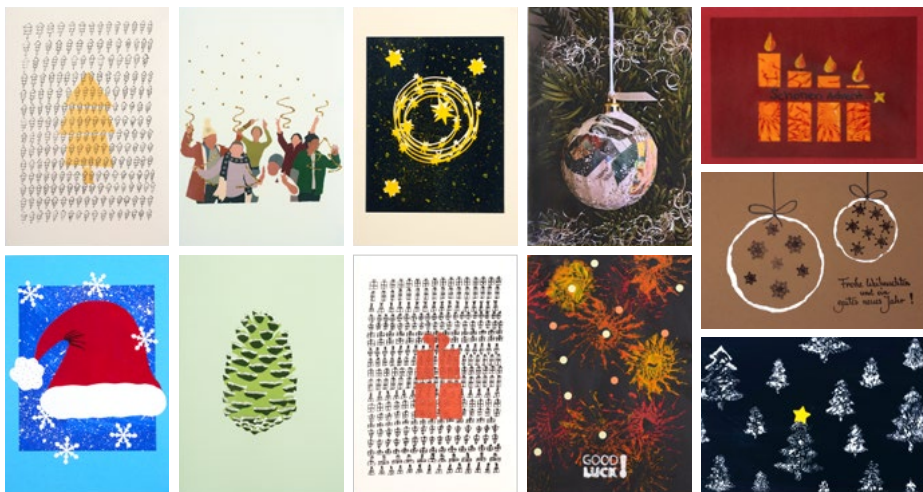

## 11 einzigartige Motive

Rund um Advent, Samichlaus, Weihnachten und den Jahreswechsel, für jeden Stil und Geschmack

**Einzelpreis CHF 3.70**